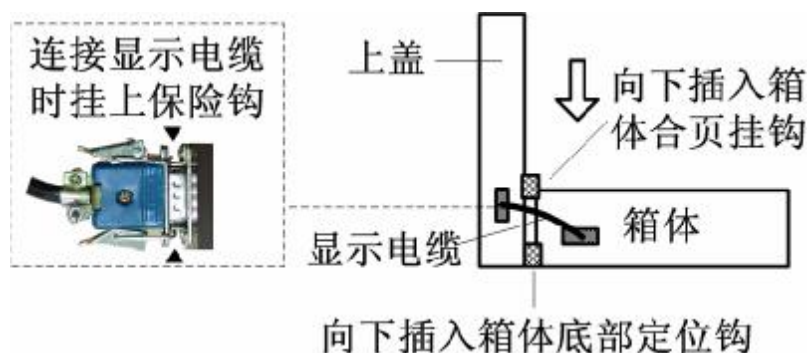

便携式多功能球赛计分器（JZD020-021）使用说明

一 产品功能

本产品可应用于乒乓球、羽毛球、网球、排球等球类比赛的比分、局比分、发球权显示。

二 产品出厂清单

显示屏箱体 1 个，显示电缆 1 根，电源线 1 根。

三 使用方法

(1) 设备连接与安装：

计分器为一个便携式箱体，其上盖可拆卸，上盖正面为显示屏；箱体正面为开关控制面板。打开并取下上盖，将上盖背面三个插入点与箱体活页挂钩及底部定位钩可靠安装到位。再将显示电缆一端连接显示屏，另一端连接箱体，并挂上插头的保险钩。具体如下图所示：

(2) 箱体控制面板上有分数显示数码管及控制按键开关，各键功能说明如下：

- “左比分+/-”键：设置左侧分数显示。
- “右比分+/-”键：设置右侧分数显示。
- “左局比+/-”键：设置左侧局比分数显示。
- “右局比+/-”键：设置右侧局比分数显示。
- “左/右发球权”键：设置左/右侧发球权显示。

四 注意事项

- (1) 请勿带电插拔显示电缆！连接显示电缆时，应挂上保险钩；不要硬拉电缆，请握住插头连接或拔下电缆。
- (2) 电缆配线不用时，请放于箱体右侧线缆盒中，以免丢失。
- (3) 搬运过程请避免冲击。使用或存放时，应防潮防水，以免损坏电气元件。