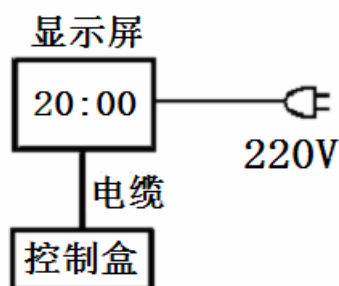

篮球比赛计时器/计分牌（JZD020-016）使用说明书

一 用途

用于篮球比赛时赛场时钟计时。

二 产品组成

由显示屏, 电缆及控制盒组成。应用连接图如下:

显示屏正面红色数码显示赛场倒计时时钟，走时(：)每秒闪亮一次，暂停时(：)持续发光不闪动。显示器背面下部控制电缆插头插入控制盒的插座，两芯电源插头接交流 220V 电源。

三 操作说明

(1)显示屏箱体上盖为可拆卸合页，使用时将上盖卸下，按图连接电缆。

(2)控制盒操作说明：

- | | |
|--|---|
| | 键：比赛开始前快速复位, 设置整场赛时为 20 分钟。 |
| | 键：用于快速设置少于 20 分钟的比赛时间。 |
| | 键：按一次键, 时钟暂停。 |
| | 键：按一次键, 时钟开始走时. 当时钟走至 00 分 00 秒时, 自动停止。 |

四 使用注意事项

(1) 电缆插接时，应先看明定位方向再插入，以防方向不对插入时损坏插座。插入后应可靠挂牢挂钩，防止松脱。分解电缆插接时，应细心解脱挂钩，再拔下插头。